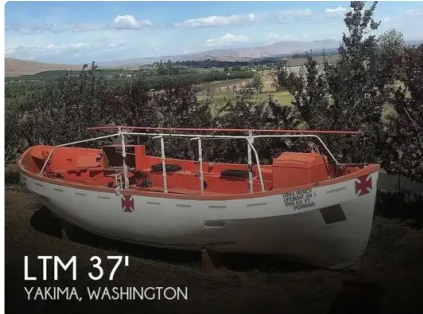

id 6636

päästepaat

1986. aasta LTM LANE MOOTORI LAUNCH PÄÄSTEPAAT

Laeva id	6636
Kategooria	<a href="#">päästepaat</a>
Ehitusaasta	1986
Hind	\$13,250
Laeva lisamise kuupäev	2022-12-04
Lisas	<a href="#">POP Yachts</a>

## Laeva mõõtmed

Kogupikkus (LOA), m 37