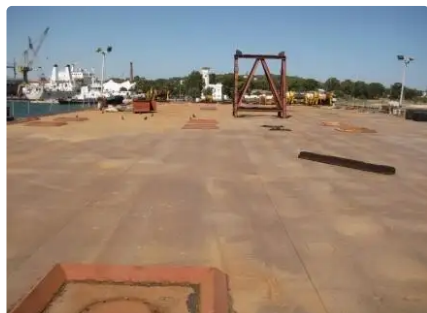

id 6520

Praam

[BALLASTBLAATNE TEKIPRAAM](#)

Laeva id	6520
Kategooria	Praam
Ehitusaasta	1984
Laeva lisamise kuupäev	2022-11-03
Lisas	Georgia Sgouraki (GO SHIPPING & MANAGEMENT Inc.)

Mõõdetud kaal

GRT	3565
NRT	1069

Laeva mõõtmed

Kogupikkus (LOA), m	91.44
Sügavus, m	6.09
Laeva süvis, m	3.79

Lisainformatsioon

Iseliikuv

Sarnased laevad

[Näita sarnaseid laevu](#)

Taotlused

[Ostusoovid kattuvad](#)