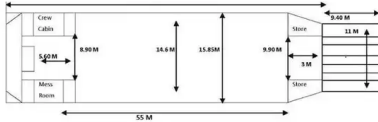

id 6485

Konteinerlaev

[70.52 m täiskonteineriga maandumispaak](#)

Laeva id	6485
Kategooria	Konteinerlaev
Klass	IACS
Ehitusaasta	2015
Lipp	Indoneesia
Hind	\$2,400,000
Laeva lisamise kuupäev	2022-10-28
Lisas	SeaBoats

Mõõdetud kaal

DWT	2000
GRT	961
NRT	289

Laeva mõõtmed

Kogupikkus (LOA), m	70.52
Laeva süvis, m	2.7

Lisainformatsioon

Peamootor	Yanmar 6 AYM-WET 829HP
Iseliikuv	
Teu	76

Sarnased laevad

[Näita sarnaseid laevu](#)