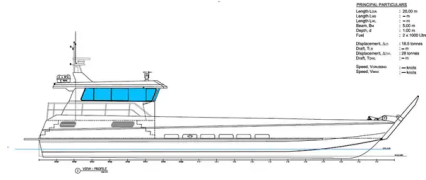

id 6455

Maandumislaev, paak