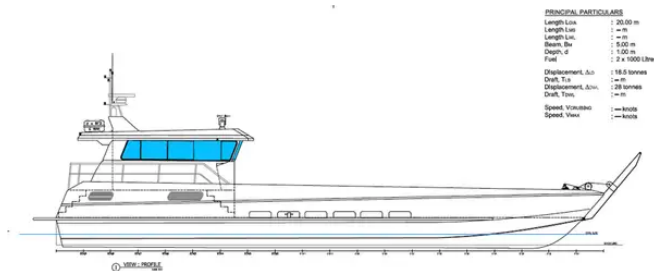

Lisainformatsioon

Iseliikuv

Sarnased laevad	Näita sarnaseid laevu
Taotlused	Ostusoovid kattuvad
e-mail	Saada email