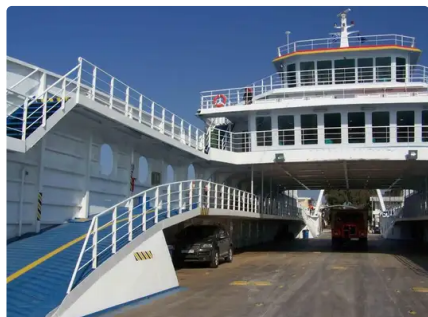

id 6437

Parvlaev

[RO/PAX-PARVLAEV KAHTE OTSAGA](#)

Laeva id	6437
Kategooria	Parvlaev
Ehitusaasta	2009
Laeva lisamise kuupäev	2022-10-13
Lisas	Georgia Sgouraki (GO SHIPPING & MANAGEMENT Inc.)

Laeva mõõtmed

Kogupikkus (LOA), m	80.5
Sügavus, m	2.3

Lisainformatsioon

Iseliikuv

Sarnased laevad	Näita sarnaseid laevu
Taotlused	Ostusoovid kattuvad
e-mail	Saada email