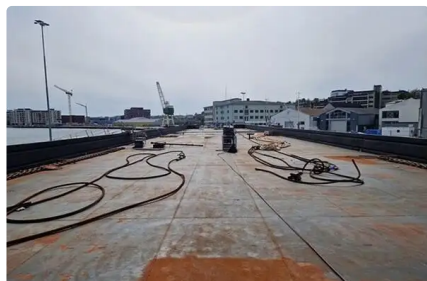

id 6409

Praam

[Praam – prügikastiseintega tekilast \(saadaval ka kaldtee\)](#)

Laeva id	6409
Kategooria	Praam
Ehitusaasta	2008
Laeva lisamise kuupäev	2022-10-06
Lisas	Fairways Marine Brokerage

Möödetud kaal

DWT 3300

Laeva mõõtmed

Kogupikkus (LOA), m 80.33

Lisainformatsioon

Iseliikuv

Sarnased laevad

[Näita sarnaseid laevu](#)

Taotlused