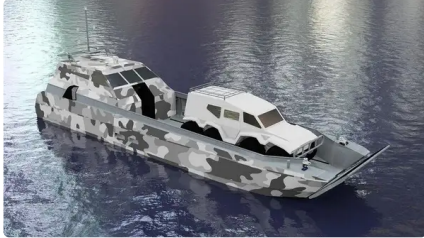

id 6390

## Maandumislaev, paak

[UUS EHITUS - 20 m sõjaline dessant - komplekt](#)

Laeva id	6390
Kategooria	<a href="#">Maandumislaev, paak</a>
Laeva lisamise kuupäev	2022-10-04
Lisas	<a href="#">SeaBoats</a>

## Laeva mõõtmed

Kogupikkus (LOA), m	20
Laeva süvis, m	1