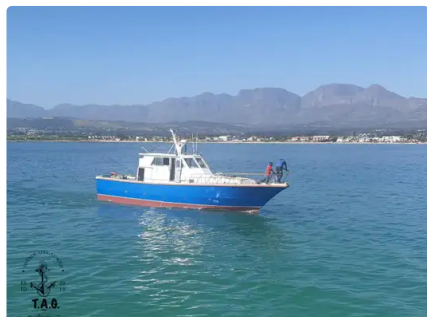

id 6376

Kalatraaler

[15-meetrine tuunikala pole ja liinipaad](#)

Laeva id	6376
Kategooria	Kalatraaler
Laeva lisamise kuupäev	2022-09-27
Lisas	Steve (Twende Africa Group of Companies (PTY) LTD.)

Laeva mõõtmed

Kogupikkus (LOA), m 15.25

Lisainformatsioon

Iseliikuv

Sarnased laevad [Näita sarnaseid laevu](#)Taotlused [Ostusooovid kattuvad](#)e-mail [Saada email](#)