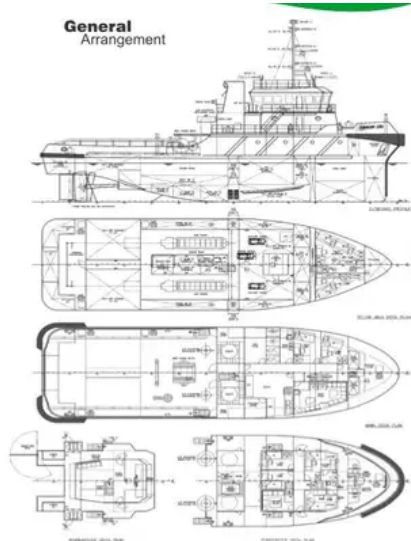

id 6325

Puksiirlaev

[36 m 4000 hj_puksiiri](#)

Laeva id	6325
Kategooria	Puksiirlaev
Klass	BV
Ehitusaasta	2007
Lipp	Malaisia
Laeva lisamise kuupäev	2022-09-13
Lisas	SeaBoats

Mõõdetud kaal

DWT	379
GRT	495
NRT	148

Laeva mõõtmed

Kogupikkus (LOA), m	36
Laeva süvis, m	4.5

Lisainformatsioon

Peamootor	2 x ZIBO LB8250ZC-1 (2 x 2000BHP)
Iseliikuv	
Tekid	1

Sarnased laevad	Näita sarnaseid laevu
Taotlused	Ostusoovid kattuvad
e-mail	Saada email

**General
Arrangement**