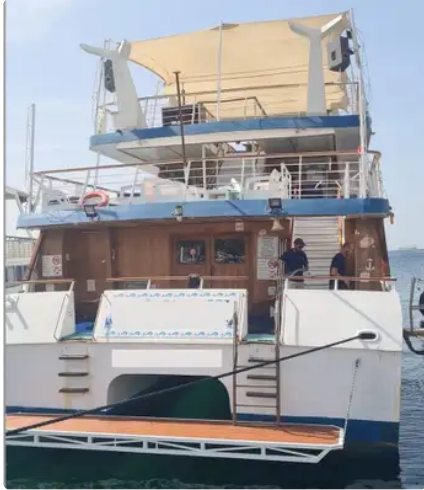

id 6320

Mootorlaev

[36 m reisijate katamaraan](#)

Laeva id	6320
Kategooria	Mootorlaev
Ehitusaasta	2008
Hind	\$600,000
Laeva lisamise kuupäev	2022-09-15
Lisas	SeaBoats

Laeva mõõtmed

Kogupikkus (LOA), m	36
Laeva süvis, m	2.5