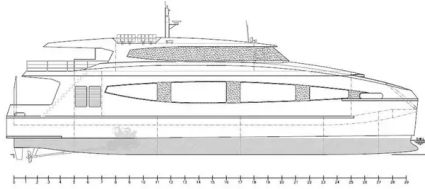

id 6290

RoPaxi laev

[UUS EHTUS - 35 m ranniku Ropaxi parvlaev](#)

Laeva id	6290
Kategooria	RoPaxi laev
Laeva lisamise kuupäev	2022-08-26
Lisas	SeaBoats

Möödetud kaal

DWT 100

Laeva mõõtmed

Kogupikkus (LOA), m	35.7
Sügavus, m	3.3
Laeva süvis, m	2

Lisainformatsioon

Peamootor 2x Cummins KTA38 M2, 1007kw @ 1900rpm

Iseliikuv

Reisijad 127

Sarnased laevad

[Näita sarnaseid laevu](#)

Taotlused

[Ostusoovid kattuvad](#)