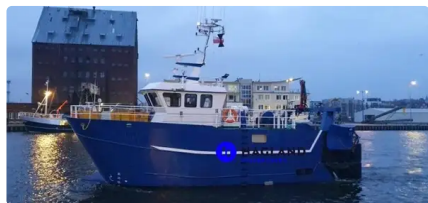

id 6182

## Kalatraaler

[WETFISH TRAALEER \(blt. 2019\)](#)

Laeva id	6182
Kategooria	<a href="#">Kalatraaler</a>
Laeva lisamise kuupäev	2022-08-05
Lisas	<a href="#">Orla Fjord (Hagland)</a>

## Laeva mõõtmed

Kogupikkus (LOA), m	14.99
Tala, m	5.5
Laeva süvis, m	2