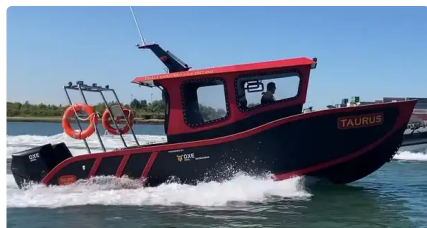

id 6169

Meeskonna paat

[UUED BULDOGIPAADID BD80 FARNDON SAHAST](#)

Laeva id	6169
Kategooria	Meeskonna paat
Ehitusaasta	2022
Hind	£110,000
Laeva lisamise kuupäev	2022-07-21
Lisas	MANEL GHARBI (FAST SHIPPING AND TRADING Co.)

Laeva mõõtmed

Kogupikkus (LOA), m	8
Laeva süvis, m	2.9

Lisainformatsioon

Iseliikuv

Sarnased laevad	Näita sarnaseid laevu
Taotlused	Ostusoovid kattuvad
e-mail	Saada email