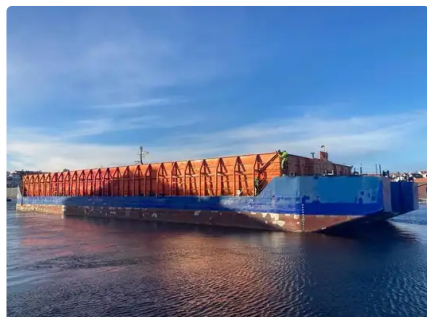

id 6110

Praam

[Külgseintega tekipraam - Euroopa](#)

Laeva id	6110
Kategooria	Praam
Ehitusaasta	1980
Laeva lisamise kuupäev	2022-06-30
Lisas	MARINE INTERNATIONAL SENEGAL

Mõõdetud kaal

DWT 2400

Laeva mõõtmed

Kogupikkus (LOA), m 72