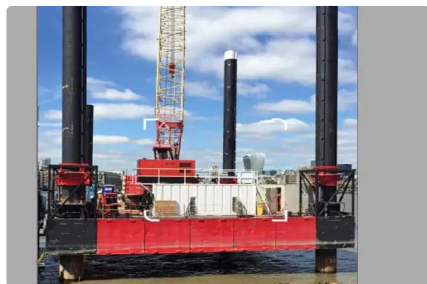

id 6013

Praam

[250 T tõstukiga praam, moodul](#)

Laeva id	6013
Kategooria	Praam
Laeva lisamise kuupäev	2022-05-24
Lisas	Fairways Marine Brokerage

Laeva mõõtmed

Kogupikkus (LOA), m 24.38

Lisainformatsioon

Iseliikuv