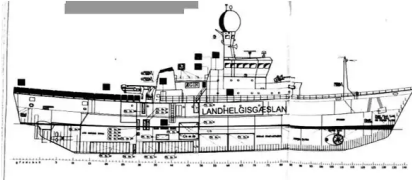

id 5980

Patrull -paat

[70,10 m avamere patrullilaev](#)

Laeva id	5980
Kategooria	Patrull -paat
Ehitusaasta	1968
Laeva lisamise kuupäev	2022-05-11
Lisas	SeaBoats

Laeva mõõtmed

Kogupikkus (LOA), m	70.1
---------------------	------