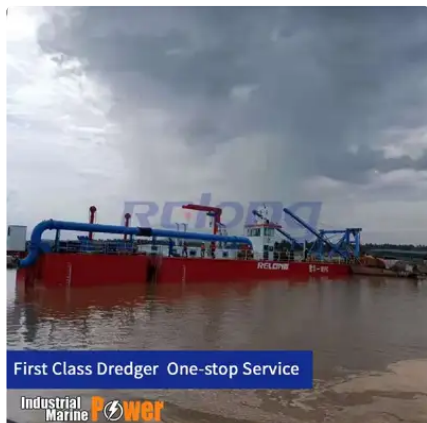

id 5836

Süvendaja

[Lõikamislõikuri imemisega süvendusmasin Sukelpumbaga hüdrauliline imemisega süvendusmasin](#)

Laeva id	5836
Kategooria	Süvendaja
Laeva lisamise kuupäev	2022-04-02
Lisas	Hellen (Qingdao Relong Technology Co.,Ltd)