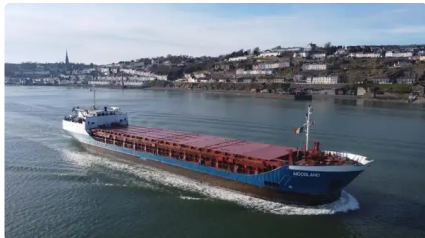

id 5816

## Puistlastilaev

[80,62 m kaubalaev](#)

Laeva id	5816
Kategooria	<a href="#">Puistlastilaev</a>
Ehitusaasta	1985
Hind	€1,000,000
Laeva lisamise kuupäev	2022-03-28
Lisas	<a href="#">SeaBoats</a>

## Laeva mõõtmed

Kogupikkus (LOA), m	80.62
LBP	75.04
Sügavus, m	4.65
Laeva süvis, m	4.16