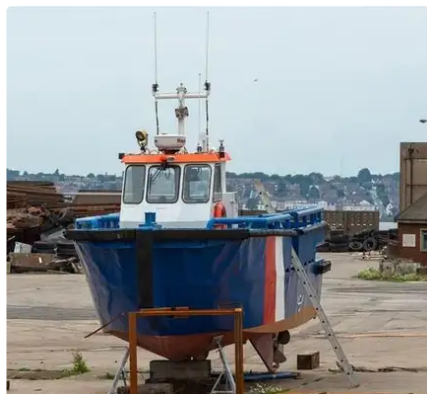

id 5748

Puksiirlaev

MÜÜA 10M TRANSPORTIV TÖÖPAAT

| | |
|------------------------|--|
| Laeva id | 5748 |
| Kategooria | Puksiirlaev |
| Laeva lisamise kuupäev | 2022-03-16 |
| Lisas | SC Chambers & Co Limited |

Laeva mõõtmed

Kogupikkus (LOA), m 10

Lisainformatsioon

Iseliikuv

Sarnased laevad [Näita sarnaseid laevu](#)Taotlused [Ostusoovid kattuvad](#)e-mail [Saada email](#)