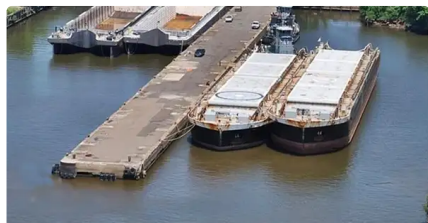

id 5713

Praam

[2-Superpraamid](#)

Laeva id	5713
Kategooria	Praam
Klass	ABS
Ehitusaasta	1984
Hind	\$3,800,000
Laeva lisamise kuupäev	2022-03-24
Lisas	Mathew Moen (Ship World Brokerage)

Laeva mõõtmed

Kogupikkus (LOA), m	360
Laeva süvis, m	32