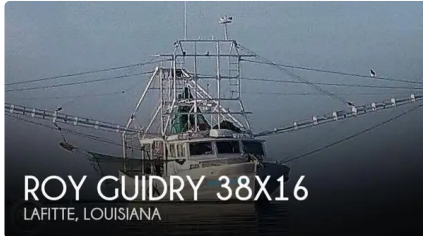

id 5636

Kalatraaler

[1992 Roy Guidry 38X16](#)

Laeva id	5636
Kategooria	Kalatraaler
Ehitusaasta	1992
Hind	\$142,000
Laeva lisamise kuupäev	2022-02-05
Lisas	Vlad (Varamar)

Laeva mõõtmed

Kogupikkus (LOA), m 38