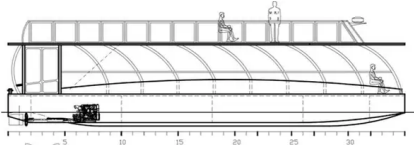

id 5633

Katamaraan

[UUS EHTUS - puhkepaat päikesetekk 60 120 inimesele](#)

Laeva id	5633
Kategooria	Katamaraan
Ehitusaasta	2022
Laeva lisamise kuupäev	2022-02-06
Lisas	SeaBoats

Laeva mõõtmed

Kogupikkus (LOA), m	17.5
Laeva süvis, m	3.8