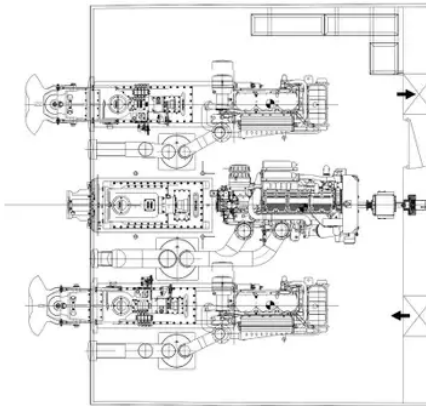

id 5586

Tööpaadid

[Damen FFV 2406 \(tuletõrjelaev\)](#)

Laeva id	5586
Kategooria	Tööpaadid
Ehitusaasta	2012
Laeva lisamise kuupäev	2022-01-24
Lisas	Shipsforsale Sweden AB

Laeva mõõtmed

Kogupikkus (LOA), m 23.96