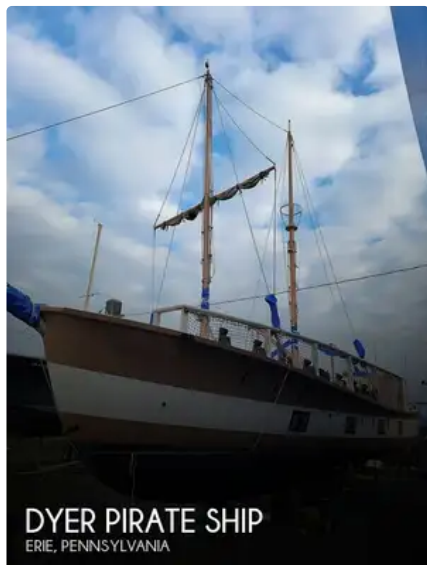

id 5533

Kruiisilaev

Laeva id	5533
Kategooria	Kruiisilaev
Ehitusaasta	1966
Hind	\$94,500
Laeva lisamise kuupäev	2022-01-10
Lisas	POP Yachts

Laeva mõõtmed

Kogupikkus (LOA), m 40

Lisainformatsioon

Iseliikuv

Sarnased laevad	Näita sarnaseid laevu
Taotlused	Ostusoovid kattuvad
e-mail	Saada email