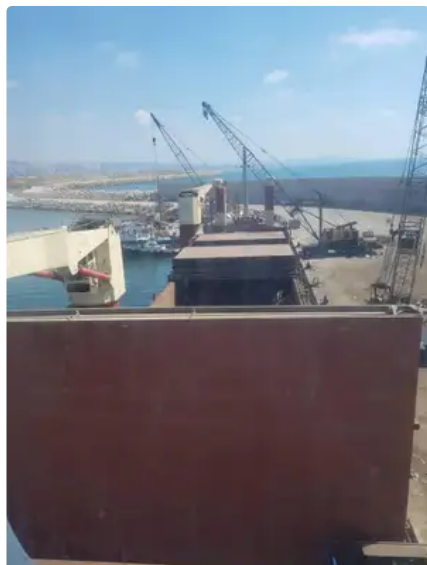

## Puistlastilaev

|                        |                                |
|------------------------|--------------------------------|
| Laeva id               | 5529                           |
| Kategooria             | <a href="#">Puistlastilaev</a> |
| Ehitusaasta            | 1991                           |
| Laeva lisamise kuupäev | 2022-01-10                     |
| Lisas                  | <a href="#">MOTIF Marine</a>   |